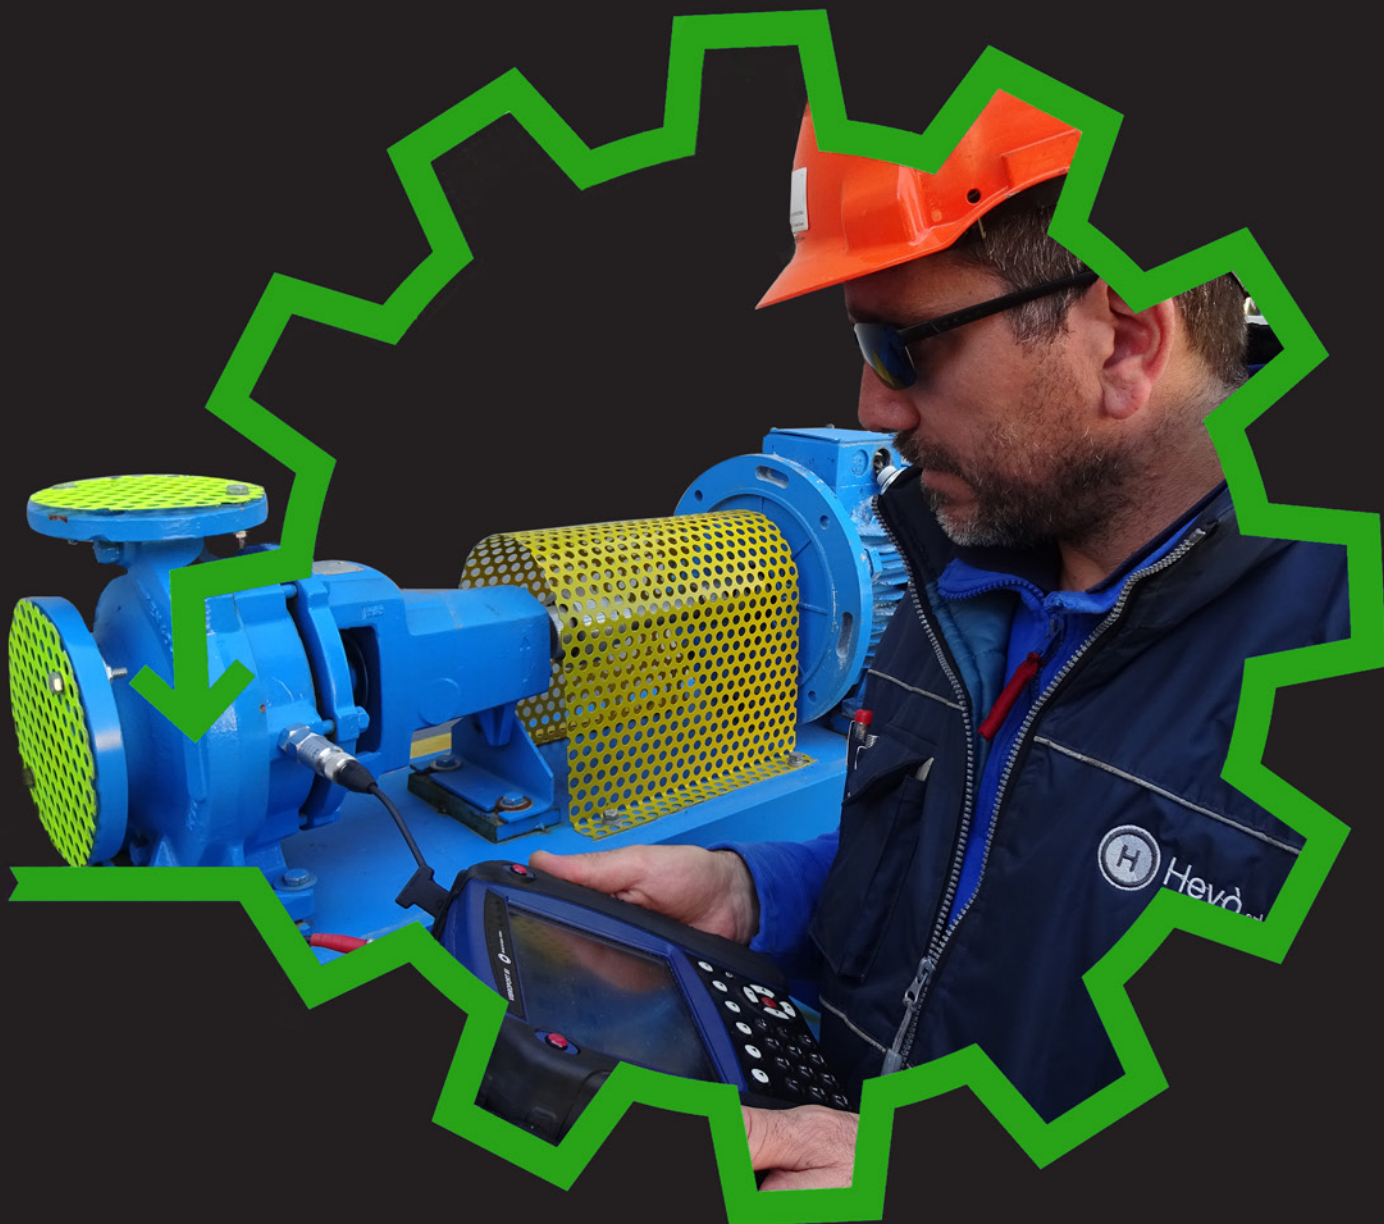

Hevò srl
ITALIAN POWER

HEVO' ANALYSIS

Diagnostica predittiva

- Analisi vibrazioni
- Allineamento albero
- Bilanciamenti
- Rilevazione temperature
- Elaborazione e analisi dati

Ingegneria di manutenzione

- MTBM Macchina
- Studio e soluzioni dei guasti
- Proposte di miglioramento macchina