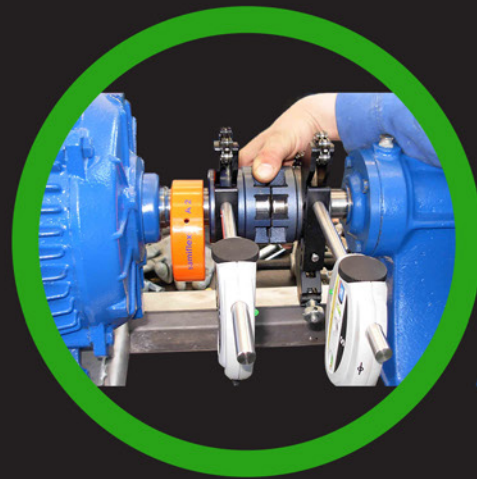

Hevò srl
ITALIAN POWER

HEVO' ANALYSIS

Diagnostica predittiva

- Analisi vibrazioni
- Allineamento albero
- Bilanciamenti
- Rilevazione temperature
- Elaborazione e analisi dati

Ingegneria di manutenzione

- MTBM Macchina
- Studio e soluzioni dei guasti
- Proposte di miglioramento macchina