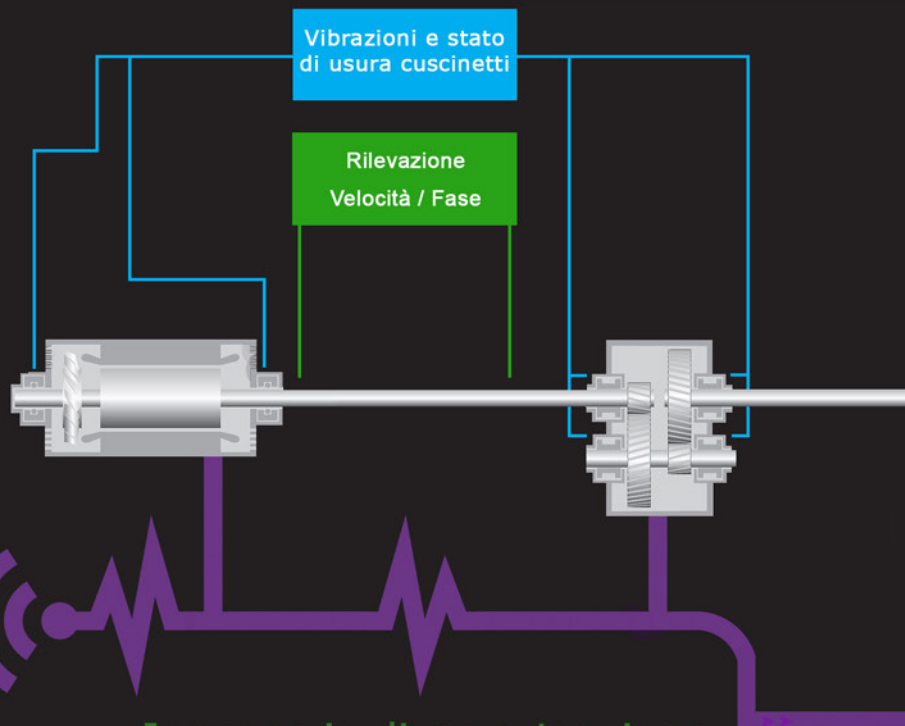

Hevò srl
ITALIAN POWER

HEVO' ANALYSIS

Diagnostica predittiva

- Analisi vibrazioni
- Allineamento albero
- Bilanciamenti
- Rilevazione temperature
- Elaborazione e analisi dati

Ingegneria di manutenzione

- MTBM Macchina
- Studio e soluzioni dei guasti
- Proposte di miglioramento macchina

Ripristino efficienza macchina

- Intervento di manutenzione programmata
- Intervento di manutenzione di urgenza